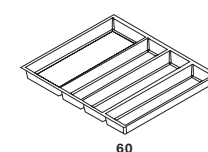

#### MULTIFUNCTIONELE INZET VOOR KEUKENLADE

*Beschrijving:*

Inzet in matwit kunststof  
in twee afmetingen voor de  
verschillende kastbreedtes.

*Diepte*

56/61 cm

*Artikelnr./breedtes:*

ME 45 K4 / 45 cm

ME 60 K4 / 60 cm