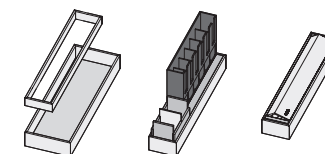

INRICHTINGSSET ONTBIJT

Inrichtingsset voor het ontbijt, bestaande uit een snijplankhouder, koffiecapsulehouder, folierollenhouder (zie foto, rechts)

MMASET 3 RK

MMASET 3 EH