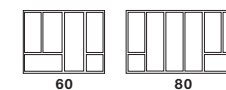

**1K/11**

**BESTEKELEMENTEN  
VOOR KEUKENLADE**

*Beschrijving:*

Elementen in matwit kunststof, in verschillende afmetingen voor de beschikbare kastbreedtes

*Diepte*

46 cm

*Artikelnr./breedtes:*

- BMF 60 K4 / 60 cm
- BMF 80 K4 / 80 cm
- BMF 90 K4 / 90 cm
- BMF 100 K4 / 100 cm
- BMF 120 K4 / 120 cm