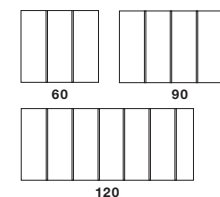

#### INZET VOOR KEUKENLADE

*Beschrijving:*

Inzet in witgrijs eiken, voor keukenladen in diepte 56/61 cm

*Artikelnr./breedtes:*

BEF 60 H4 / 60 cm

#### INZETTEN VOOR KEUKENLADEN

*Beschrijving:*

Inzetten in witgrijs eiken, voor keukenladen in diepte 46 cm

*Artikelnr./breedtes:*

BEFM 60 H4 / 60 cm  
BEFM 90 H4 / 90 cm  
BEFM 120 H4 / 120 cm

<b>1H/05</b>	<b>ELEMENT VOOR KRUIDEN MET 12 KRUIDENPOTJES</b>	
<i>Beschrijving:</i>	Houten houder in witgrijs eiken, 12 porseleinen kruidenpotjes met glazen deksel en aromasluiting, hoogte 5,3 cm doorsnee ø 6,2 cm.	
<i>Artikelnr.</i>	EG 16 H4	