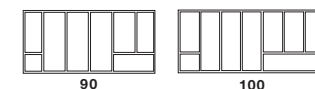

**1K/11**

**BESTEKELEMENTEN  
VOOR KEUKENLADE**

*Beschrijving:*

Elementen in matwit kunststof, in verschillende afmetingen voor de beschikbare kastbreedtes

*Diepte*

46 cm

*Artikelnr./breedtes:*

- BMF 60 K4 / 60 cm
- BMF 80 K4 / 80 cm
- BMF 90 K4 / 90 cm
- BMF 100 K4 / 100 cm
- BMF 120 K4 / 120 cm