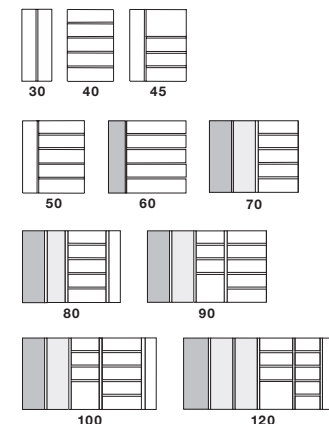

DE INZETELEMENTEN VAN HET SIEMATIC HOUTEN INTERIEURSYSTEEM

Een goed systeem is de beste huishoudhulp. Het *SieMatic houten interieursysteem* biedt daarvoor talrijke bestek- en multifunctionele inzetten en uitbreidingselementen die naar behoefte individueel kunnen worden samengesteld. Zo wordt het voor u heel makkelijk om uw keuken precies naar uw wensen samen te stellen. Afhankelijk van soort, breedte en diepte van de leverbare *SieMatic keuken- en voorraadladen* zijn verschillende oplossingen mogelijk. Daarom is het aanbevelenswaardig om uw keuze met uw *SieMatic*-adviseur te bespreken. Want hij heeft de benodigde detailkennis om samen met u de perfecte oplossing voor uw persoonlijke wensen te vinden.

De afbeeldingen en artikelnummers gelden voor interieurelementen voor de standaard kastdiepte 56/61 cm.

KLEURLEGENDA

Passend voor alle inzetten

Passend voor alle inzetten behalve messenblok en kruidenpotjeshouder

1H/01

BESTEKINZET VOOR VOORRAADLADEN EN KEUKENLADEN

Beschrijving:

Inzetten in witgrijs eiken, in verschillende afmetingen voor de beschikbare kastdieptes en -breedtes. Basis voor de inrichting met inzetten, voor dieptes 56/61 cm, 71 cm en 46 cm leverbaar

Artikelnr./breedtes:

B 30 H4 / 30 cm
B 40 H4 / 40 cm
B 45 H4 / 45 cm
B 50 H4 / 50 cm
B 60 H4 / 60 cm
B 70 H4 / 70 cm
B 80 H4 / 80 cm
B 90 H4 / 90 cm
B 100 H4 / 100 cm
B 120 H4 / 120 cm