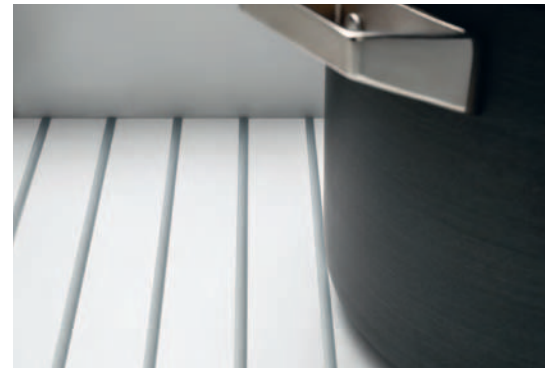

MOOI BESCHERMD

Het SieMatic GripDeck, dat door zijn rubberen profiel stabiliteit geeft aan schalen en pannen, is op de kleurtint van het bestekinterieur afgestemd.