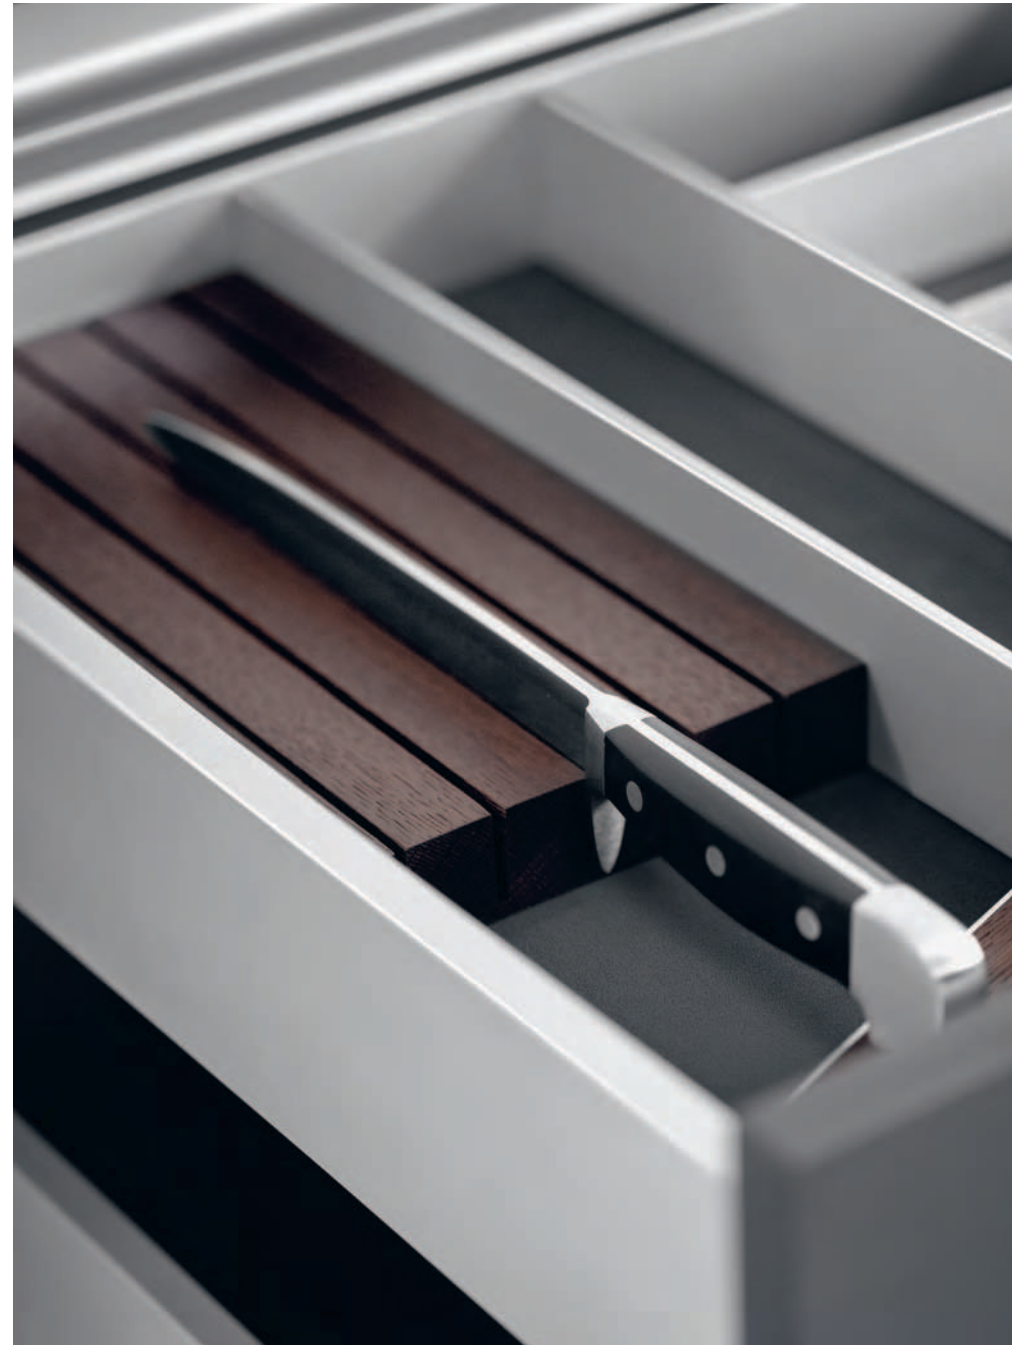

DE MESSENHOUDER

Deze beschermt niet alleen uw kostbare messen, hij voorkomt ook verwondingen bij het pakken. Hij is naar keus leverbaar in donker rookkastanje en licht eiken.