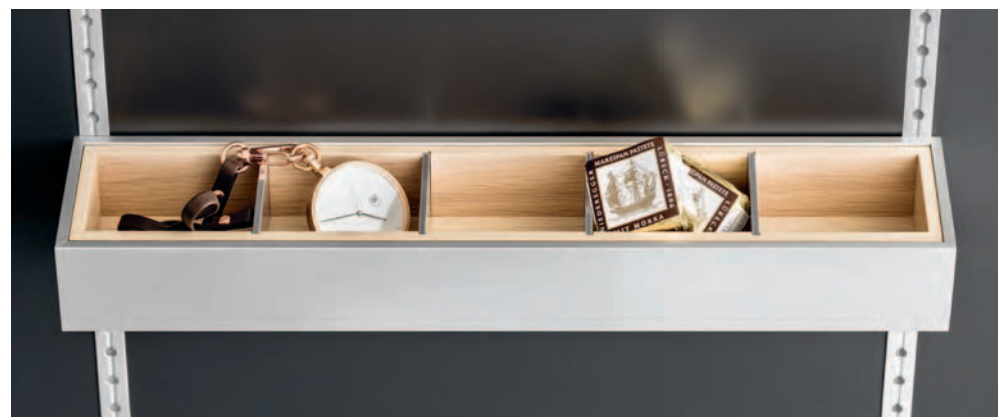

#### OPEN VOOR VEEL

*De open inlegbodem zorgt voor optimale ruimtebenutting en nog grotere flexibiliteit bij het bewaren van keukengerei van verschillende hoogtes.*

#### ALTIJD OP DE HOOGTE

*Met de in verschillende breedtes en hoogtes leverbare accessoires worden flessen of jampotten ook in kastdeuren stevig op hun plek gehouden.*

**ZEER TEGEMOETKOMEND**

*Ideaal voor zware spullen: de zwaar belastbare binnenladen voor hoge- en onderkasten helpen om de opbergruimte optimaal te benutten.*