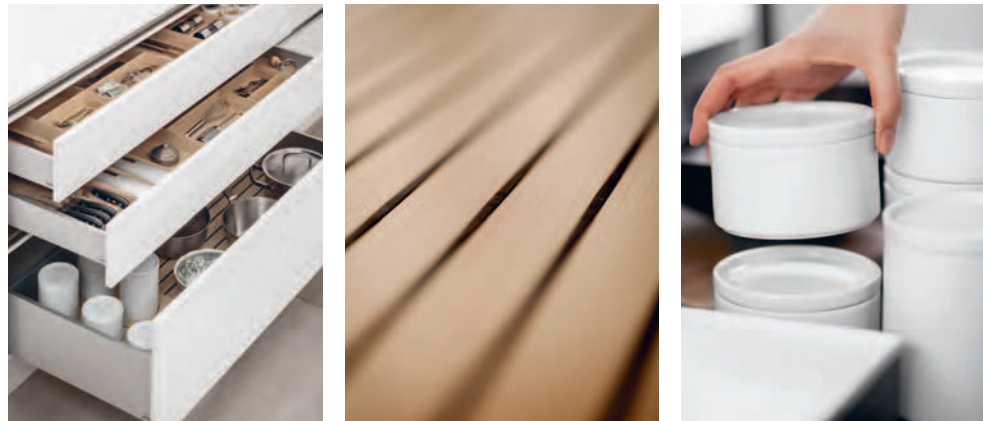

OPEENSTAPELING VAN GOEDE IDEEËN
MAKKELIJK TE PAKKEN

Voor het *SieMatic* houten interieursysteem staan vele zowel decoratieve als praktische elementen ter beschikking – van stapelbare porseleinen voorraadpotten en houten boxen in verschillende hoogtes, die individueel beschrijfbaar zijn en voor optimale opbergmogelijkheden zorgen, tot aan het *GripDeck* dat het verschuiven van schalen, pannen en grote voorraadverpakkingen tegengaat.