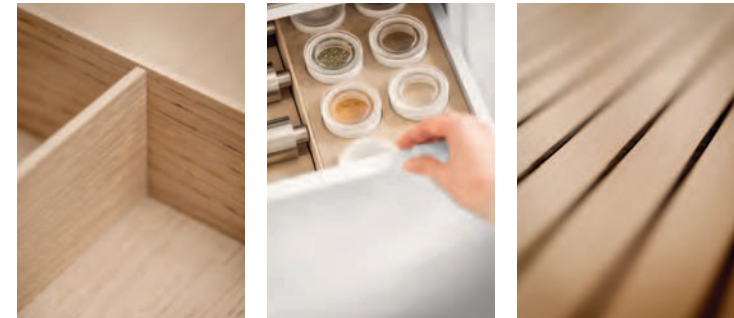

Die Küche als Eye-catcher

KLARE LINIEN UNTERSTREICHEN BESONDERE WERTE

Die natürliche Eleganz der Hochschränke und Regale in Eiche graphit geht eine ebenso harmonische wie kontrastreiche Verbindung mit dem sanften Schimmer von poliertem Edelstahl und dem edlen Granit „*nero assoluto*“ der Arbeitsflächen ein. Die urbane, grafische Klarheit der Kombination offener und geschlossener Möbelemente betont den Charakter der hochwertigen Materialien und verleiht dem Ensemble eine skulpturale Anmutung. Die Küche wird so zum Blickfang und zum Herz des Hauses.

DIE HOLZ-INNENAUSSTATTUNG

AUSZÜGE MIT VIELEN VORZÜGEN

Die Material-Kombination der mehrfach mit Design-Awards ausgezeichneten *SieMatic Holz-Innenausstattung* wirkt wie „aus einem Guss“: helle Eiche, Aluminium und Porzellan, durch den leichten Grauwert elegant verbunden. Wer Natürlichkeit, Wärme und Wohnlichkeit liebt, wer sich für präzise Verarbeitung begeistert und ein breites Spektrum individueller Möglichkeiten schätzt, wird sich jeden Tag über den Anblick freuen, der sich beim Öffnen der Auszüge bietet. Auch für die *SieMatic Holz-Innenausstattung* stehen viele ebenso dekorative wie praktische Elemente zur Verfügung – von stapelbaren Porzellandosen und Holz-Boxen in verschiedenen Höhen, die sich mit Bleistift immer wieder neu beschriften lassen und für optimale Stauraumnutzung sorgen, bis zum passenden GripDeck, das das Verrutschen von Töpfen, Pfannen und großen Vorratspackungen verhindert.