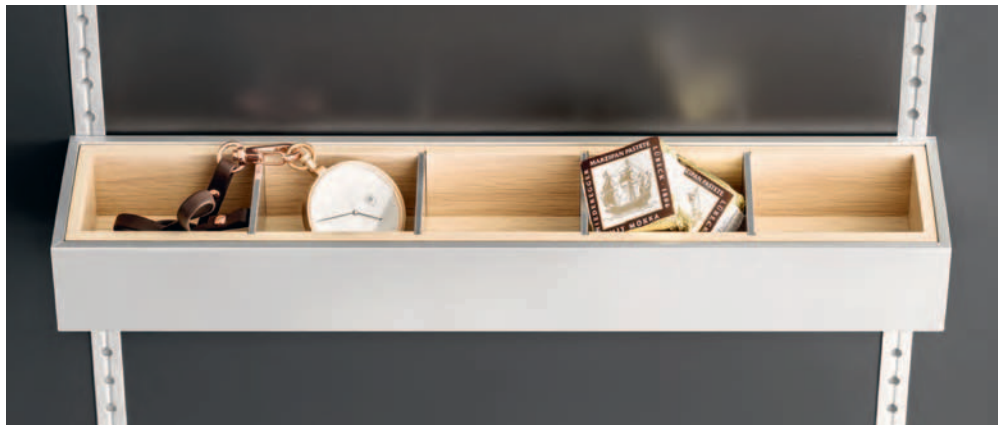

Das charakteristische Fußgestell verleiht ihnen die Anmutung eines Solitärs.

SIEMATIC MULTIMATIC ALUMINIUM

SO MACHT ORDNUNG SCHAFFEN NOCH MEHR FREUDE

Mit *MultiMatic Aluminium* wird die Design-Philosophie der *SieMatic Aluminium-Innenausstattung* für Schubkästen und Auszüge konsequent in Hoch-, Ober- und Unterschränken umgesetzt. Das hochflexible, *SieMatic*-exklusive Innenausstattungssystem bietet den gleichen ästhetischen Genuss, der durch die elegante Material-Kombination aus hochwertigem Aluminium, edlen Hölzern und feinem Porzellan entsteht – aber auch viele neue und perfektionierte Funktionen. Denn jedes Detail wurde neu gedacht und neu gestaltet.